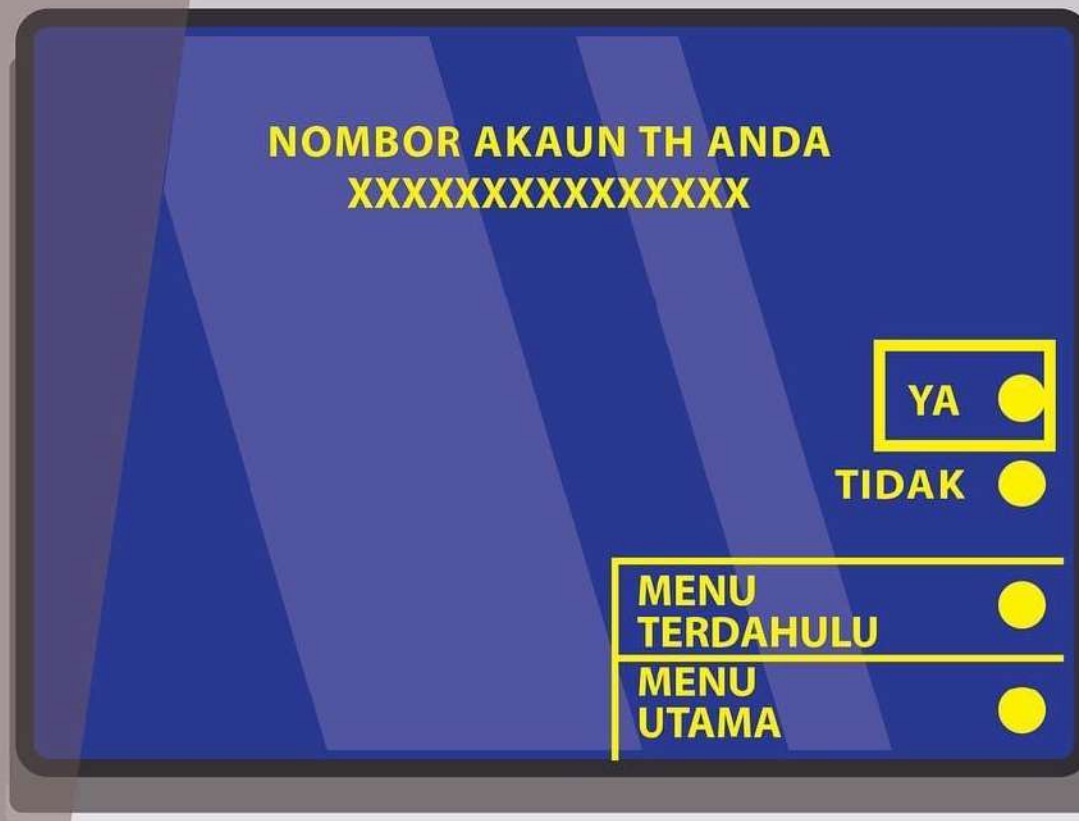

Masukkan Kad ATM Maybank anda beserta Nombor Pin

**MENU UTAMA
SILA PILIH URUSNIAGA**

- **PENUKARAN
NOMBOR PIN**
- **PAYBILLS**
- **TABUNG HAJI
(TH)**
- **PENGELUARAN
TUNAI**
- **PERTANYAAN
BAKI**
- **MAYBANK2U/
PHONE BANKING/
ATM SMS ALERTS
LAIN-LAIN
URUSNIAGA**

DAFTAR AKAUN
KANAK-KANAK
TH KE ATM KAD

MENU
UTAMA

Pilih menu "Daftar Akaun **TH** Ke ATM Kad"

SILA MASUKKAN NOMBOR AKAUN TH

ADAKAH ANDA PASTI?

YA

TIDAK

MENU
TERDAHULU

MENU
UTAMA

Masukkan Nombor Akaun **TH** anda

Nombor Akaun dan Nombor Siri Buku Akaun **TH** anda akan dipaparkan. Klik Ya